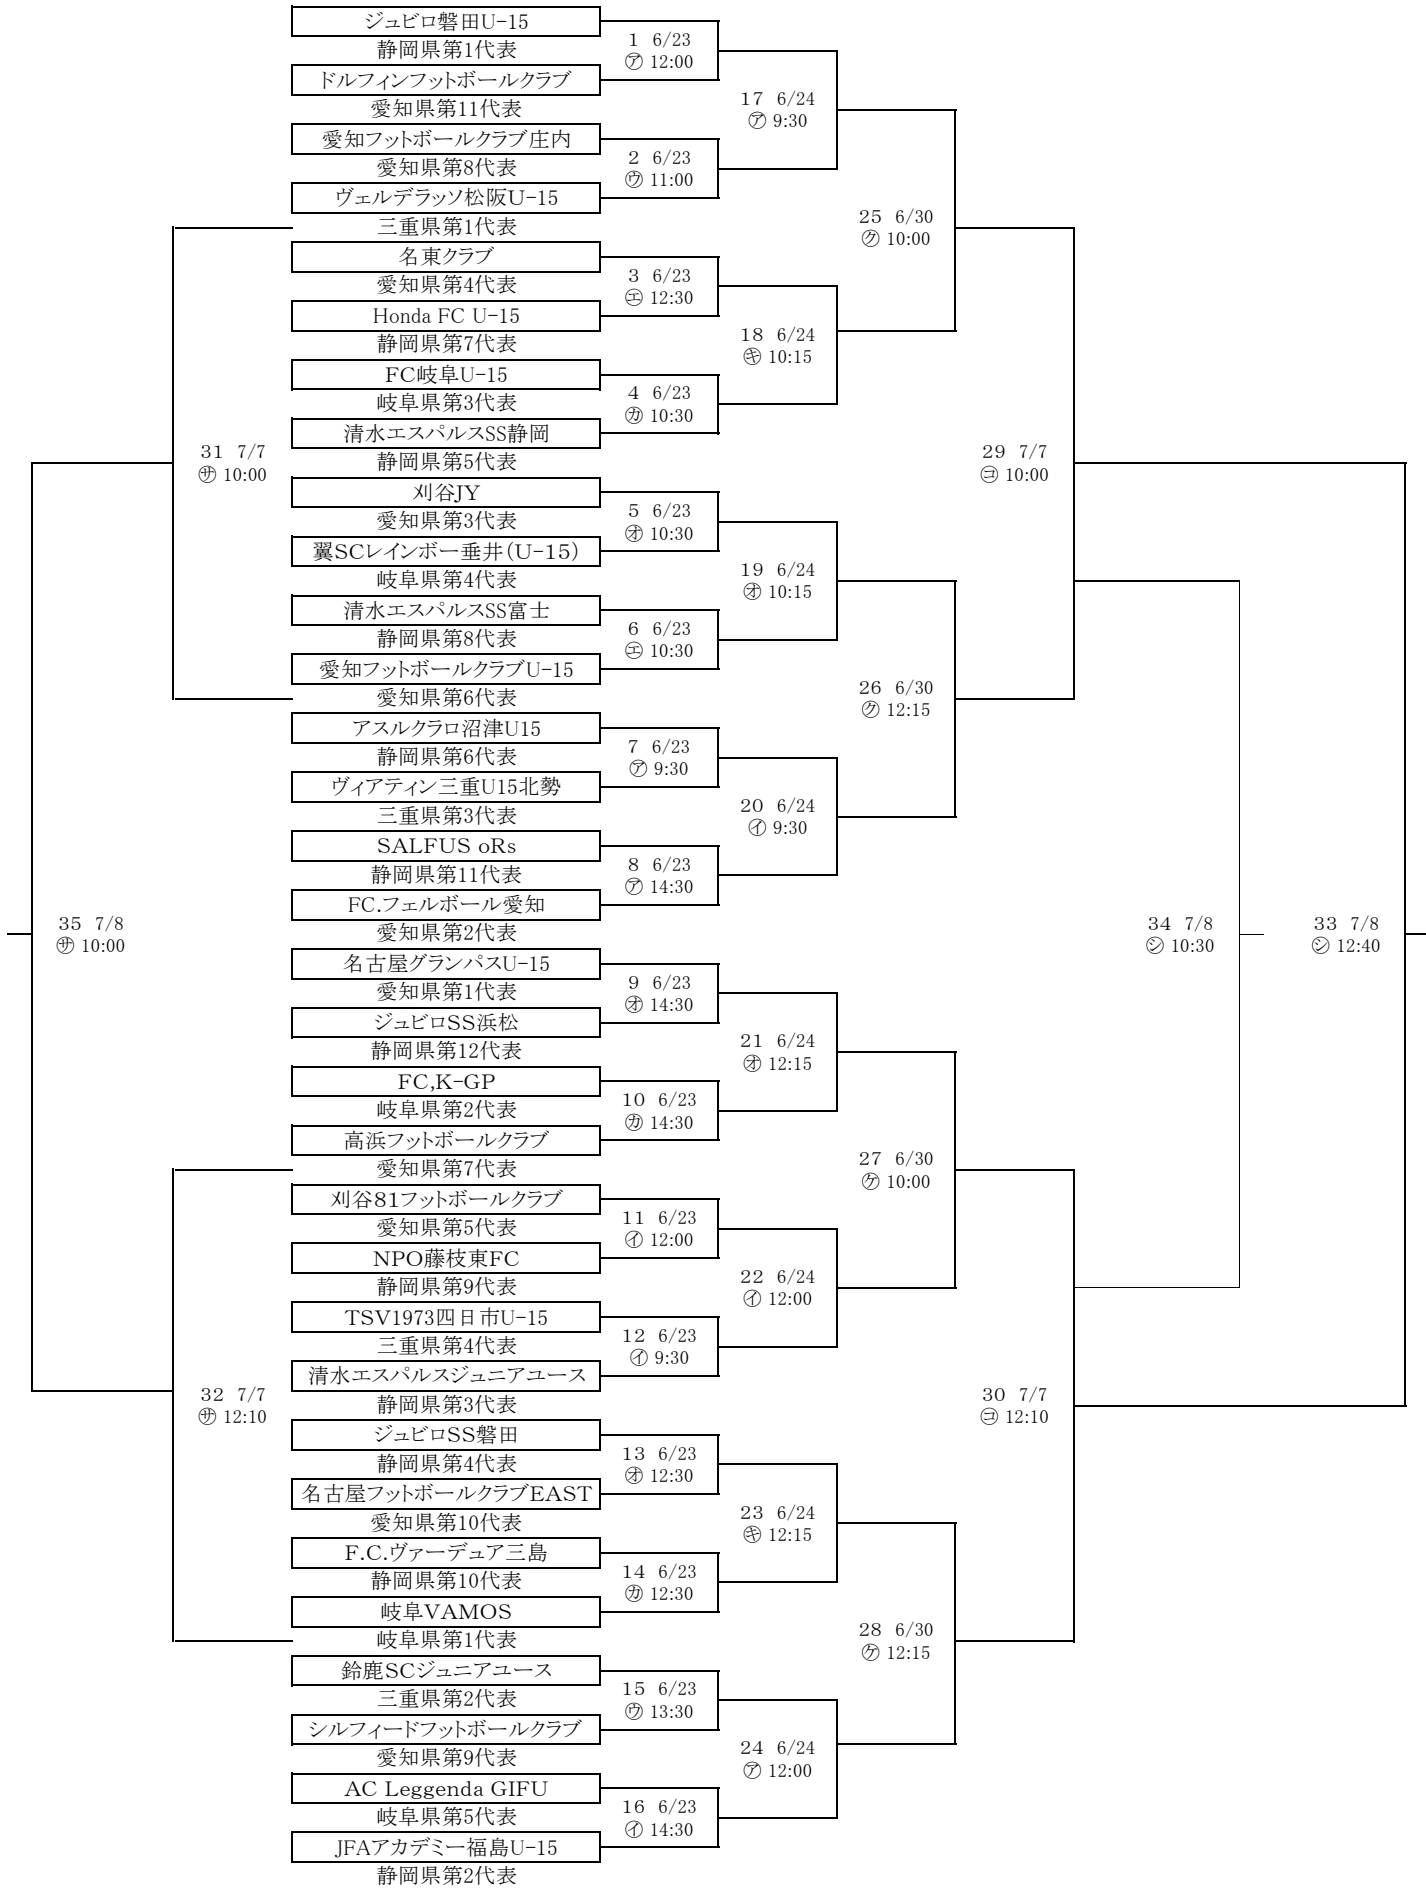

パロマカップ 第33回 日本クラブユースサッカー選手権(U-15)大会東海大会 組合せ

会場	6月23日・24日		6月30日	7月7日・8日
	⑦ 三重交通Gスポーツの杜鈴鹿メインG	⑤ 関市中池公園多目的広場	② 竜洋スポーツ公園サッカー場	③ 名古屋市港サッカー場
④ 三重交通Gスポーツの杜鈴鹿第3G	⑥ 関市中池公園グリーンフィールド	⑦ 磐田市安久路公園多目的グラウンド	④ みよし市旭グラウンド	
⑧ 伊勢フットボールヴィレッジAピッチ	⑧ 岐阜市長良川球技メドウ		⑤ パロマ瑞穂北陸上競技場	
	⑨ 岐阜市メモリアルセンター長良川競技場		14:30～表彰式及び閉会式	